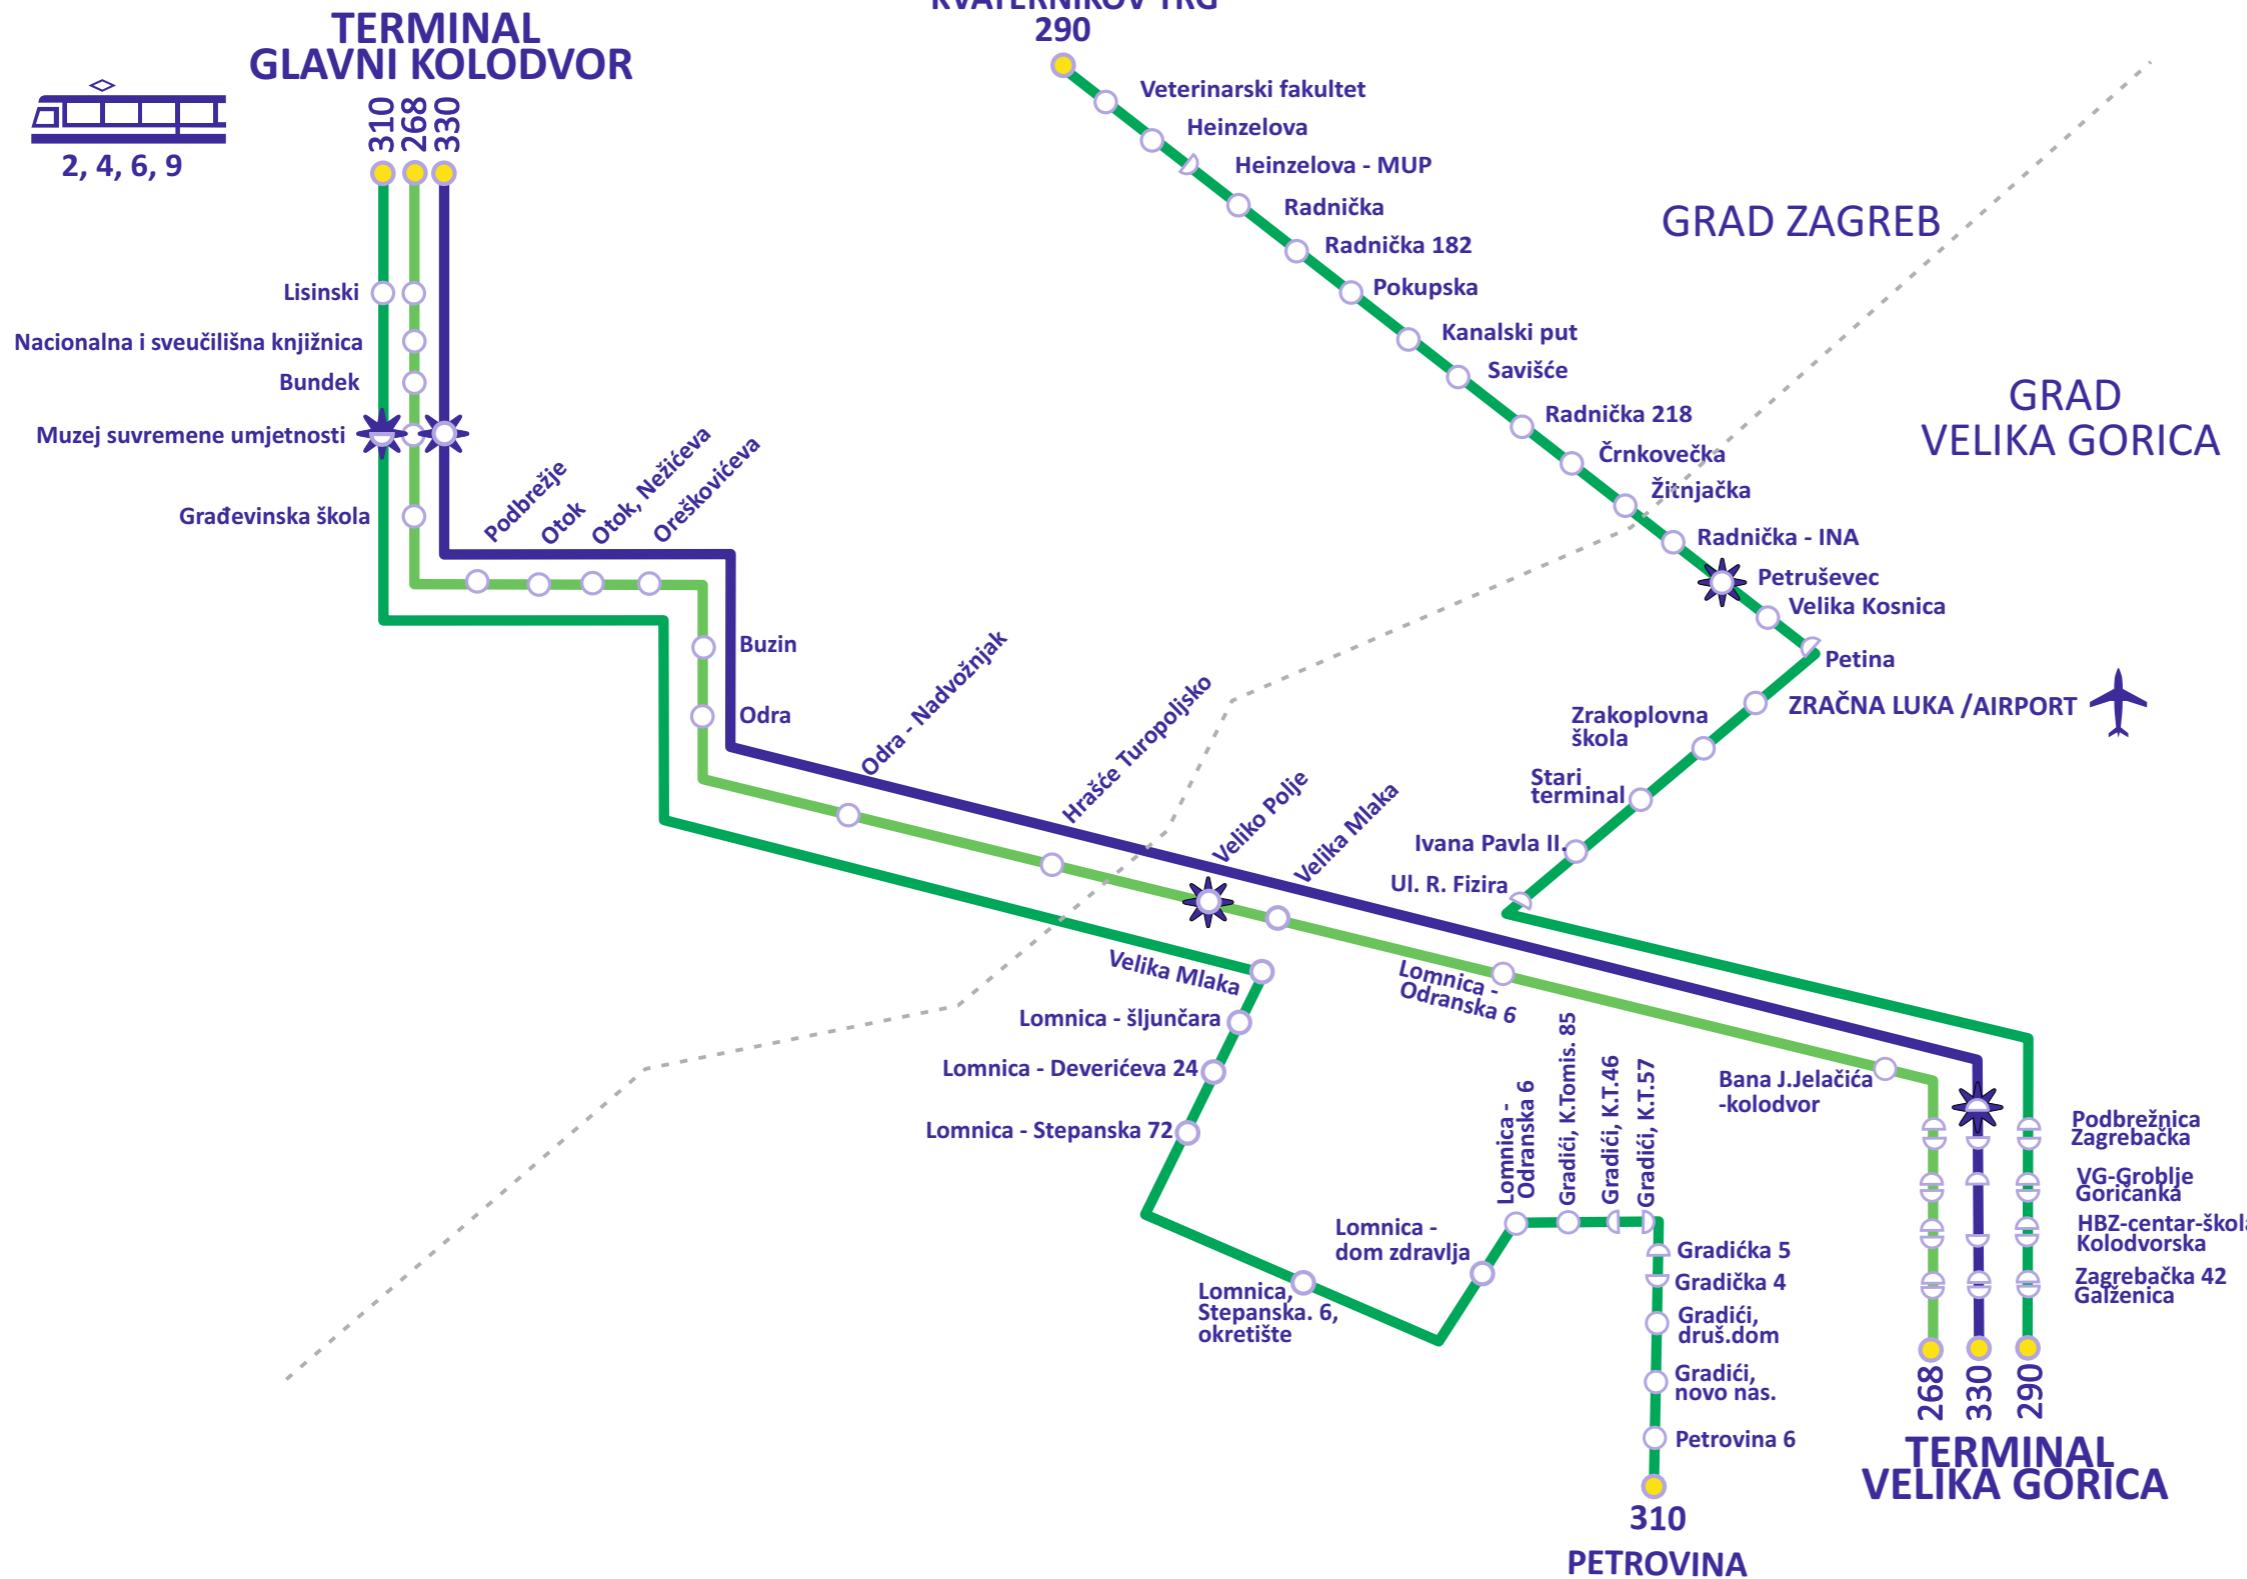

# Autobusne linije terminala VELIKA GORICA

## Popis autobusnih linija po peronima

PERON 7	310 Petrovina
PERON 9	330 Zagreb (Glavni kolodvor)
PERON 10	268 Zagreb (Glavni kolodvor)
PERON 11	290 Zračna luka - Zagreb (Kvaternikov trg)

### LEGENDA

- početno-krajnja stanica
- stajalište u oba smjera
- stajalište u smjeru vožnje
- mjesto prekida I. zone

01.07.2024.